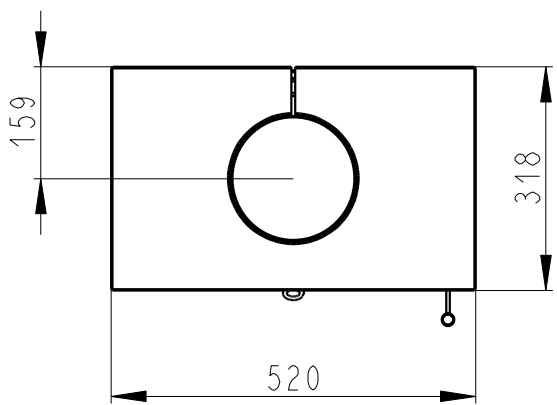

Rozmery v mm; Maße in mm; Dimensions in mm

LAREDO F - SERPENTIN - 181F

160 kg

CENTRALNI PRIVOD VZDUCHU
Zentralluftzufuhr
Central air inlet
Ø 120mm

SEKUNDARNI VZDUCH
Sekundärluft
Secondary air
A/UND/AND
PRIMARNI VZDUCH
Primärluft
Primary air