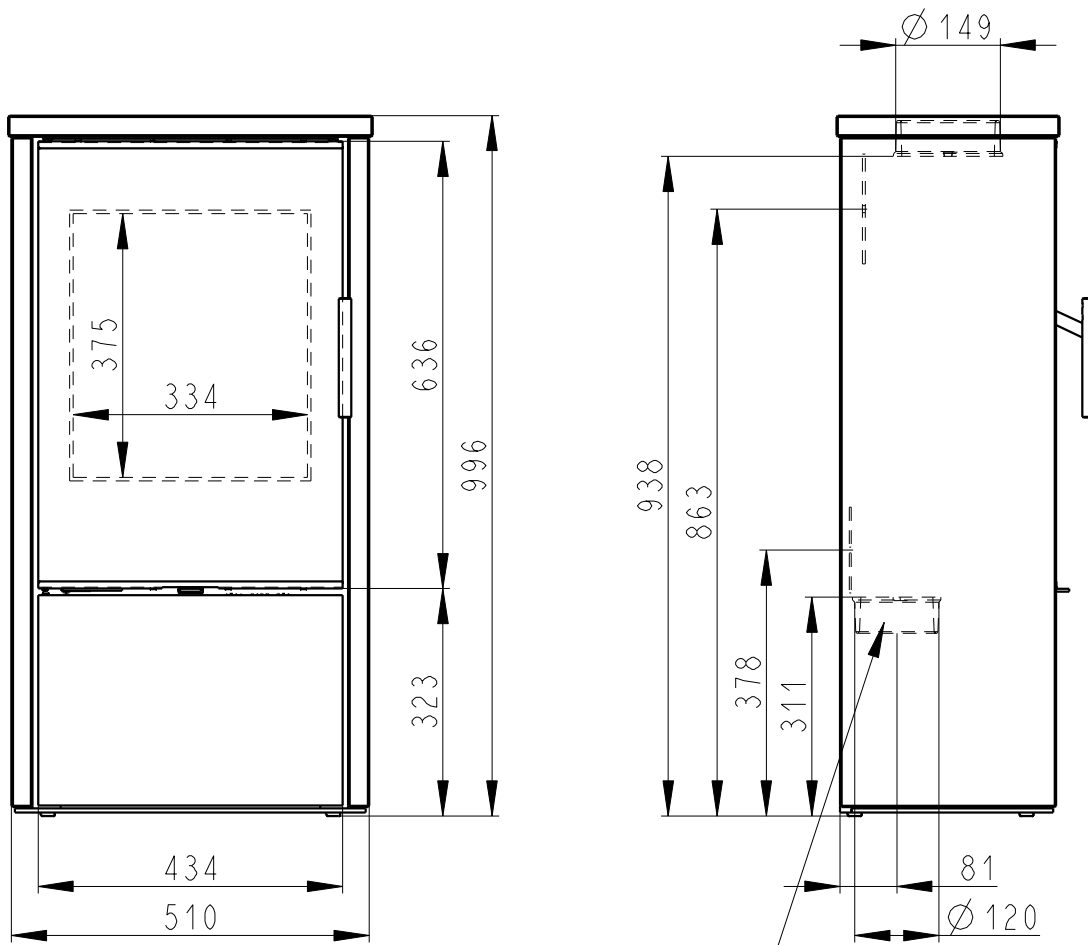

Rozmery v mm; Maße in mm; Dimensions in mm

LAREDO F - SERPENTIN - 181F

160 kg

CENTRALNI PRIVOD VZDUCHU
Zentralluftzufuhr
Central air inlet
Ø 120mm

SEKUNDARNI VZDUCH
Sekundärluft
Secondary air
A/UND/AND
PRIMARNI VZDUCH
Primärluft
Primary air