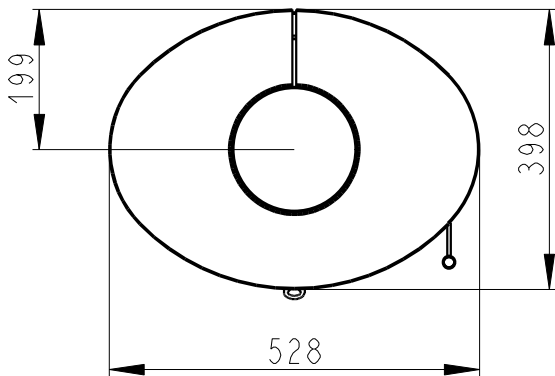

Rozmery v mm; Maße in mm; Dimensions in mm

LAREDO T - SERPENTIN - 181B

137 kg

CENTRALNI PRIVOD VZDUCHU
Zentralluftzufuhr
Central air inlet
Ø 120mm

SEKUNDARNI VZDUCH
Sekundärluft
Secondary air
A/UND/AND
PRIMARNI VZDUCH
Primärluft
Primary air