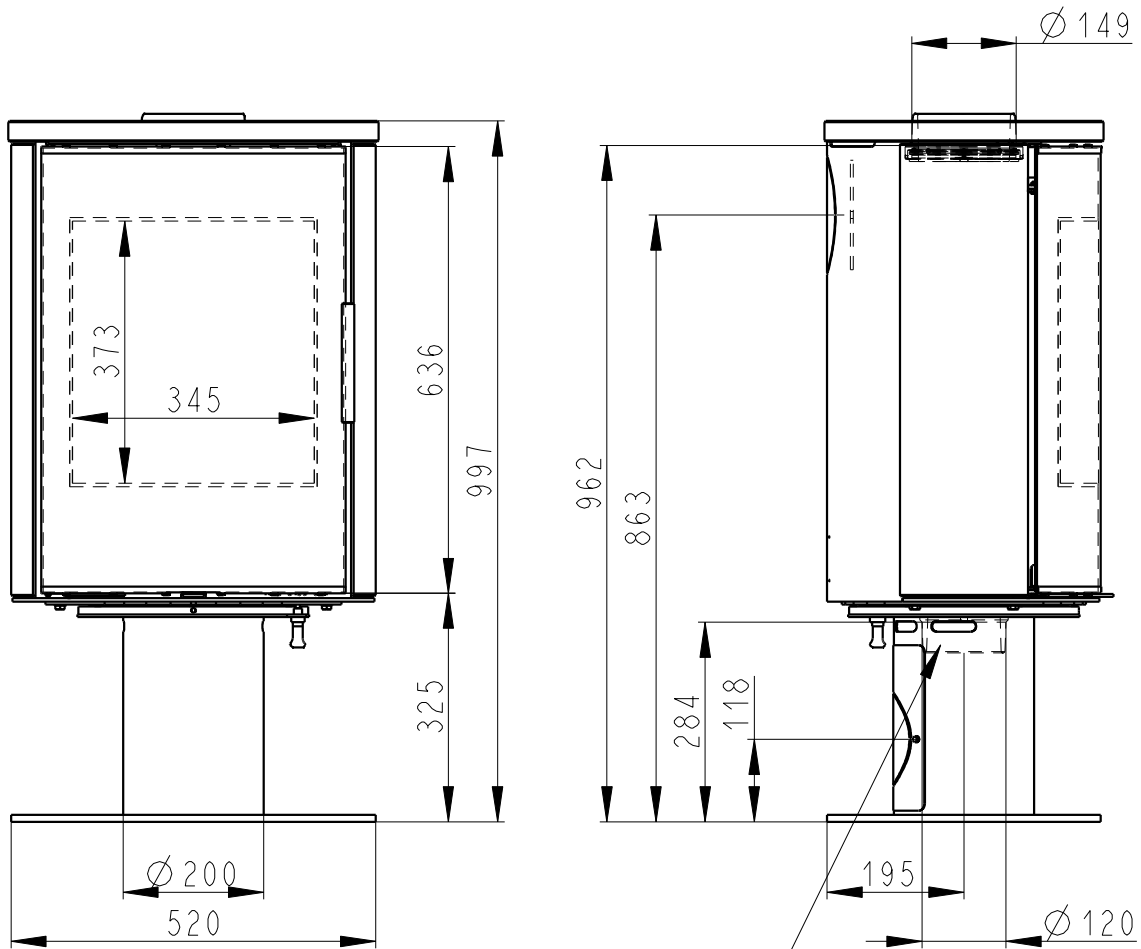

Rozmery v mm; Maße in mm; Dimensions in mm

LAREDO T - SERPENTIN - 181B

137 kg

CENTRALNI PRIVOD VZDUCHU
Zentralluftzufuhr
Central air inlet
Ø 120mm

SEKUNDARNI VZDUCH
Sekundärluft
Secondary air
A/UND/AND
PRIMARNI VZDUCH
Primärluft
Primary air