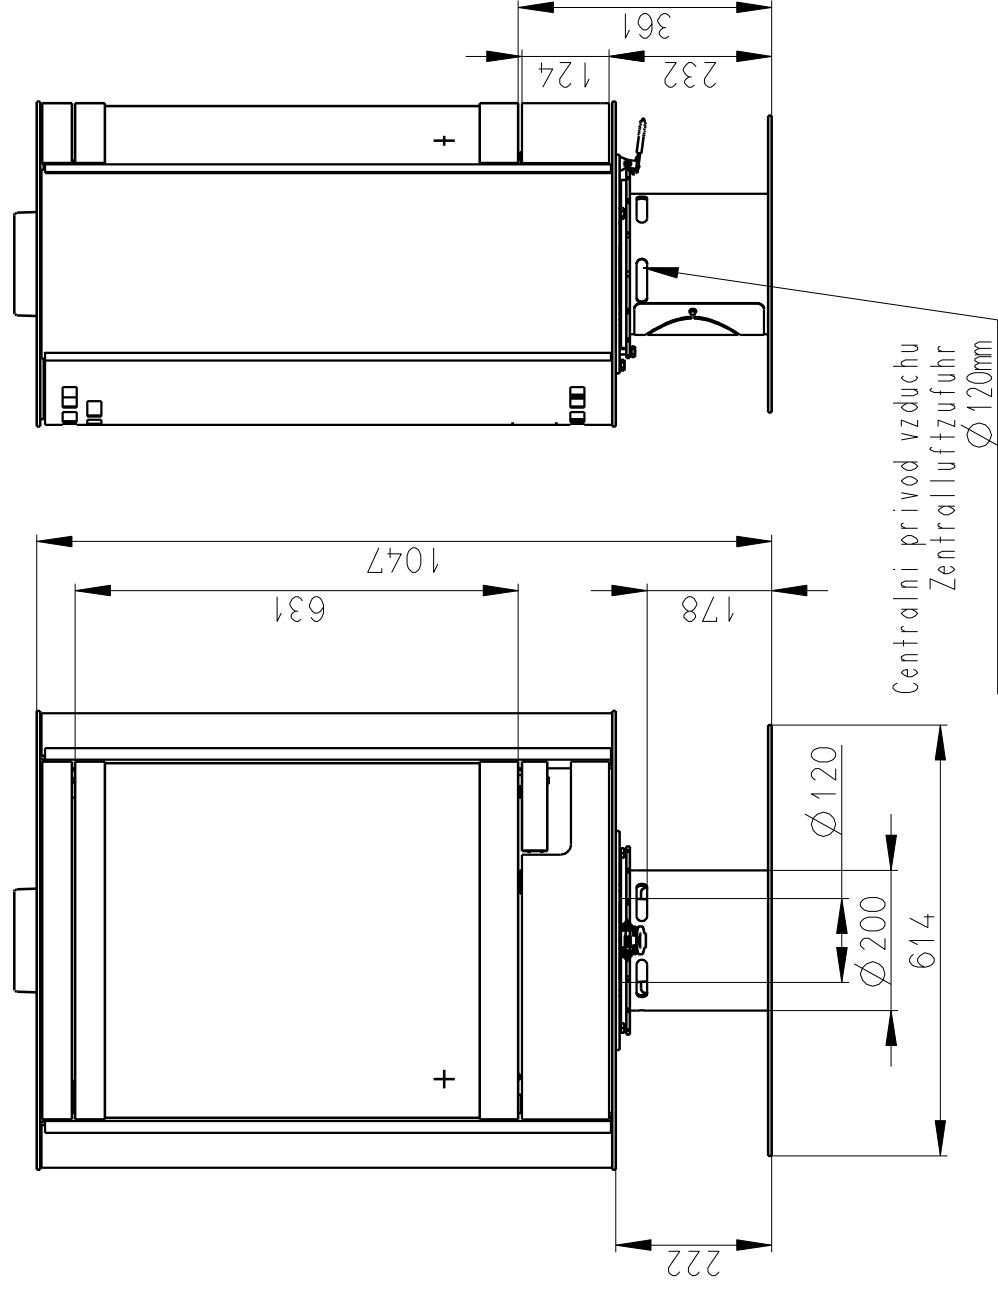

Rozmery v mm; Maße in mm

STROMBOLI N STEEL - 023L

155 kg

TAHLO ROSTU
Rostzugstange

PRIMARNI VZDUCH
Primärluft

SEKUNDARNI VZDUCH
Sekundärluft