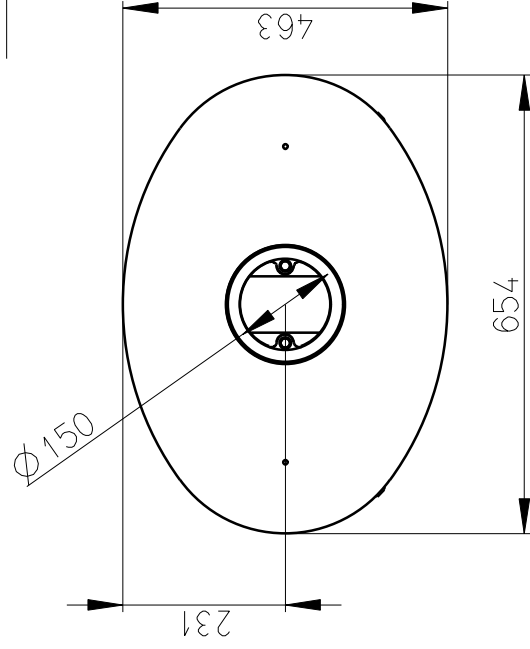

Rozmery v mm; Maße in mm

STROMBOLI N STEEL - 023L

155 kg

TAHLO ROSTU
Rostzugstange

PRIMARNI VZDUCH
Primärluft

SEKUNDARNI VZDUCH
Sekundärluft