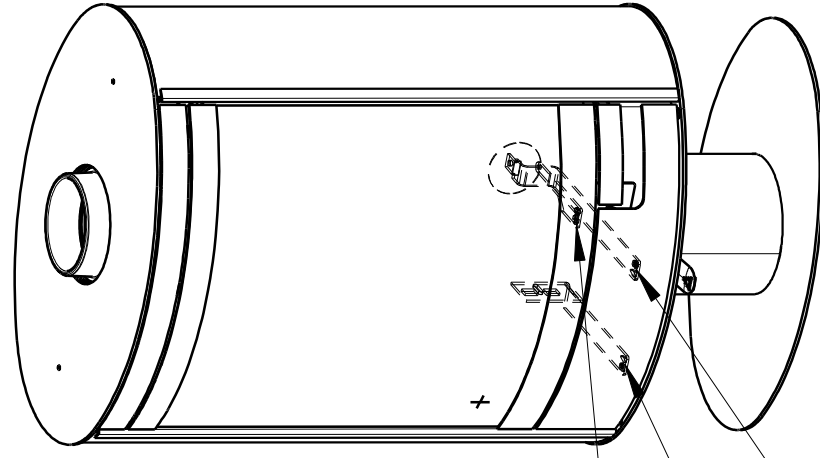

Rozmery v mm; Maße in mm

STROMBOLI N STEEL - 023L

155 kg

TAHLO ROSTU
Rostzugstange

PRIMARNI VZDUCH
Primärluft

SEKUNDARNI VZDUCH
Sekundärluft