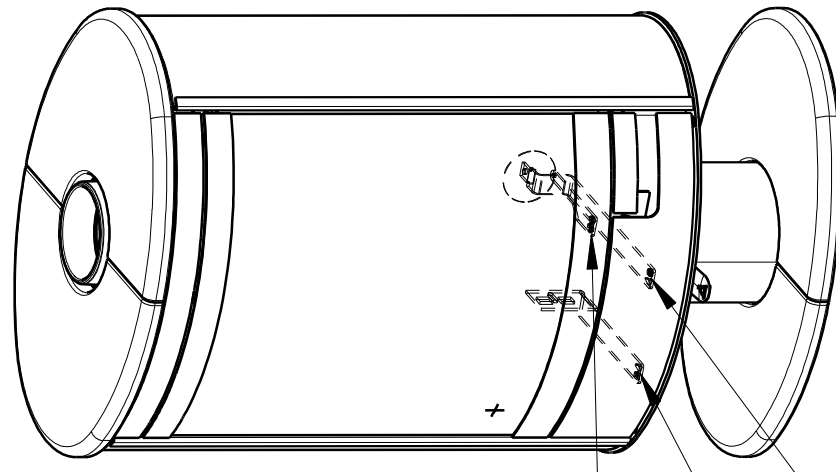

Rozmery v mm; Maße in mm

# STROMBOLI N SANDSTONE - 023L

228 kg

Centralni privod vzduchu  
Zentralluftzufuhr  
Ø 120mm

TAHLO ROSTU  
Rostzugstange

PRIMARNI VZDUCH  
Primär luft

SEKUNDARNI VZDUCH  
Sekundär luft