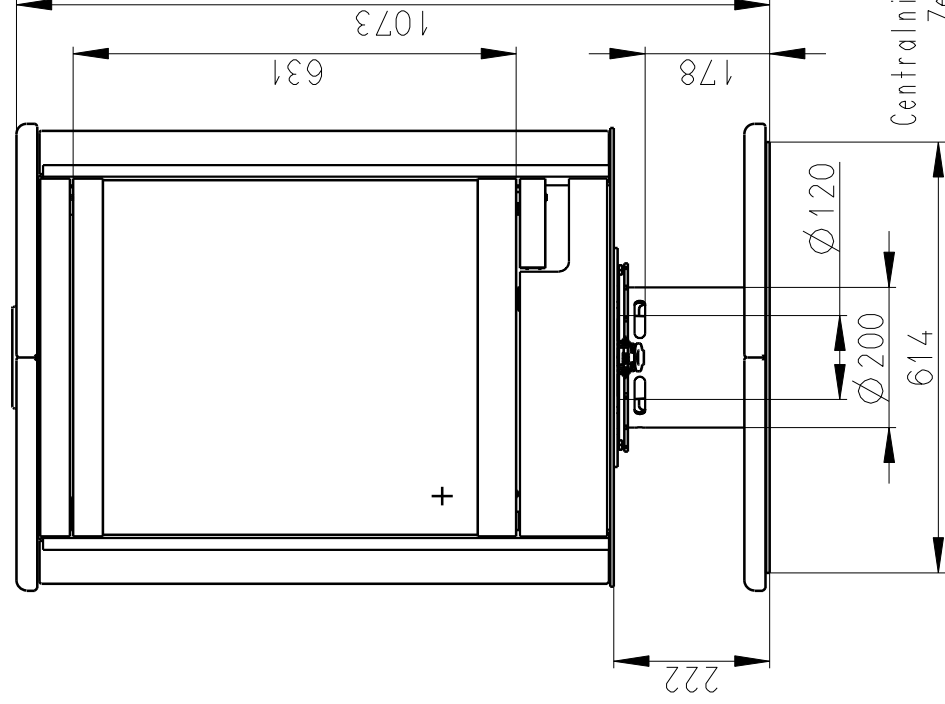

Rozmery v mm; Maße in mm

# STROMBOLI N SANDSTONE - 023L

228 kg

Centralni privod vzduchu  
Zentralluftzufuhr  
Ø 120mm

TAHLO ROSTU  
Rostzugstange

PRIMARNI VZDUCH  
Primär luft

SEKUNDARNI VZDUCH  
Sekundär luft