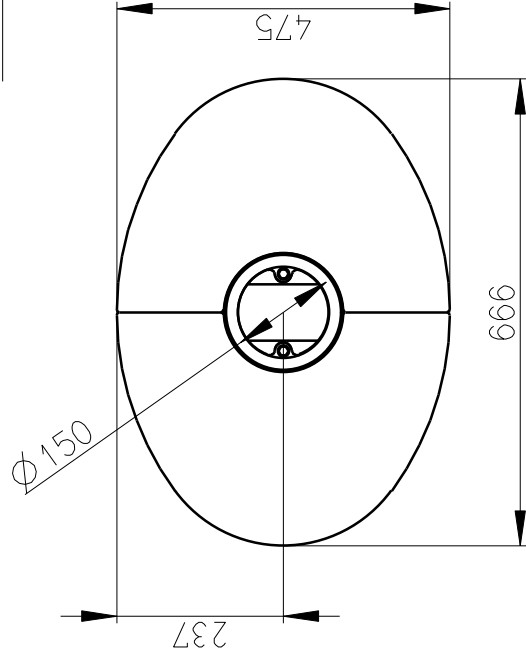

Rozmery v mm; Maße in mm

# STROMBOLI N SANDSTONE - 023L

228 kg

Centralni privod vzduchu  
Zentralluftzufuhr  
Ø 120mm

TAHLO ROSTU  
Rostzugstange

PRIMARNI VZDUCH  
Primär luft

SEKUNDARNI VZDUCH  
Sekundär luft