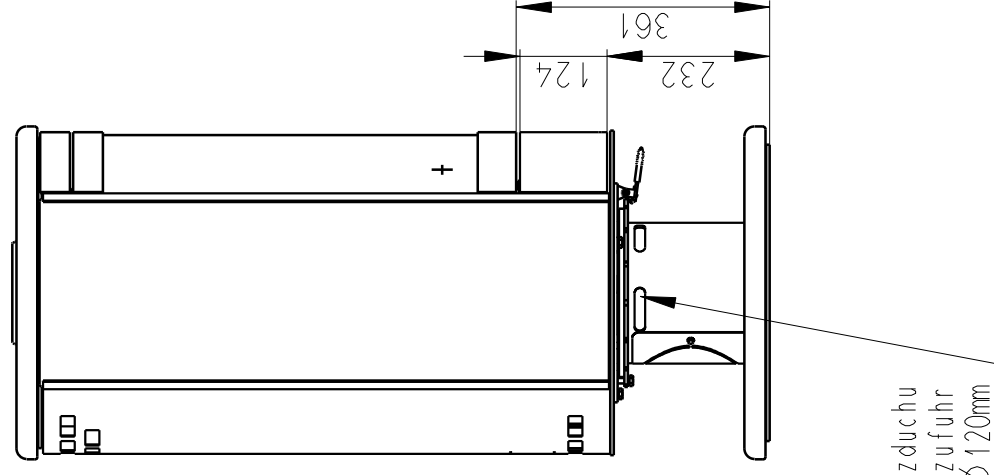

Rozmery v mm; Maße in mm

# STROMBOLI N SANDSTONE - 023L

228 kg

Centralni privod vzduchu  
Zentralluftzufuhr  
Ø 120mm

TAHLO ROSTU  
Rostzugstange

PRIMARNI VZDUCH  
Primär luft

SEKUNDARNI VZDUCH  
Sekundär luft