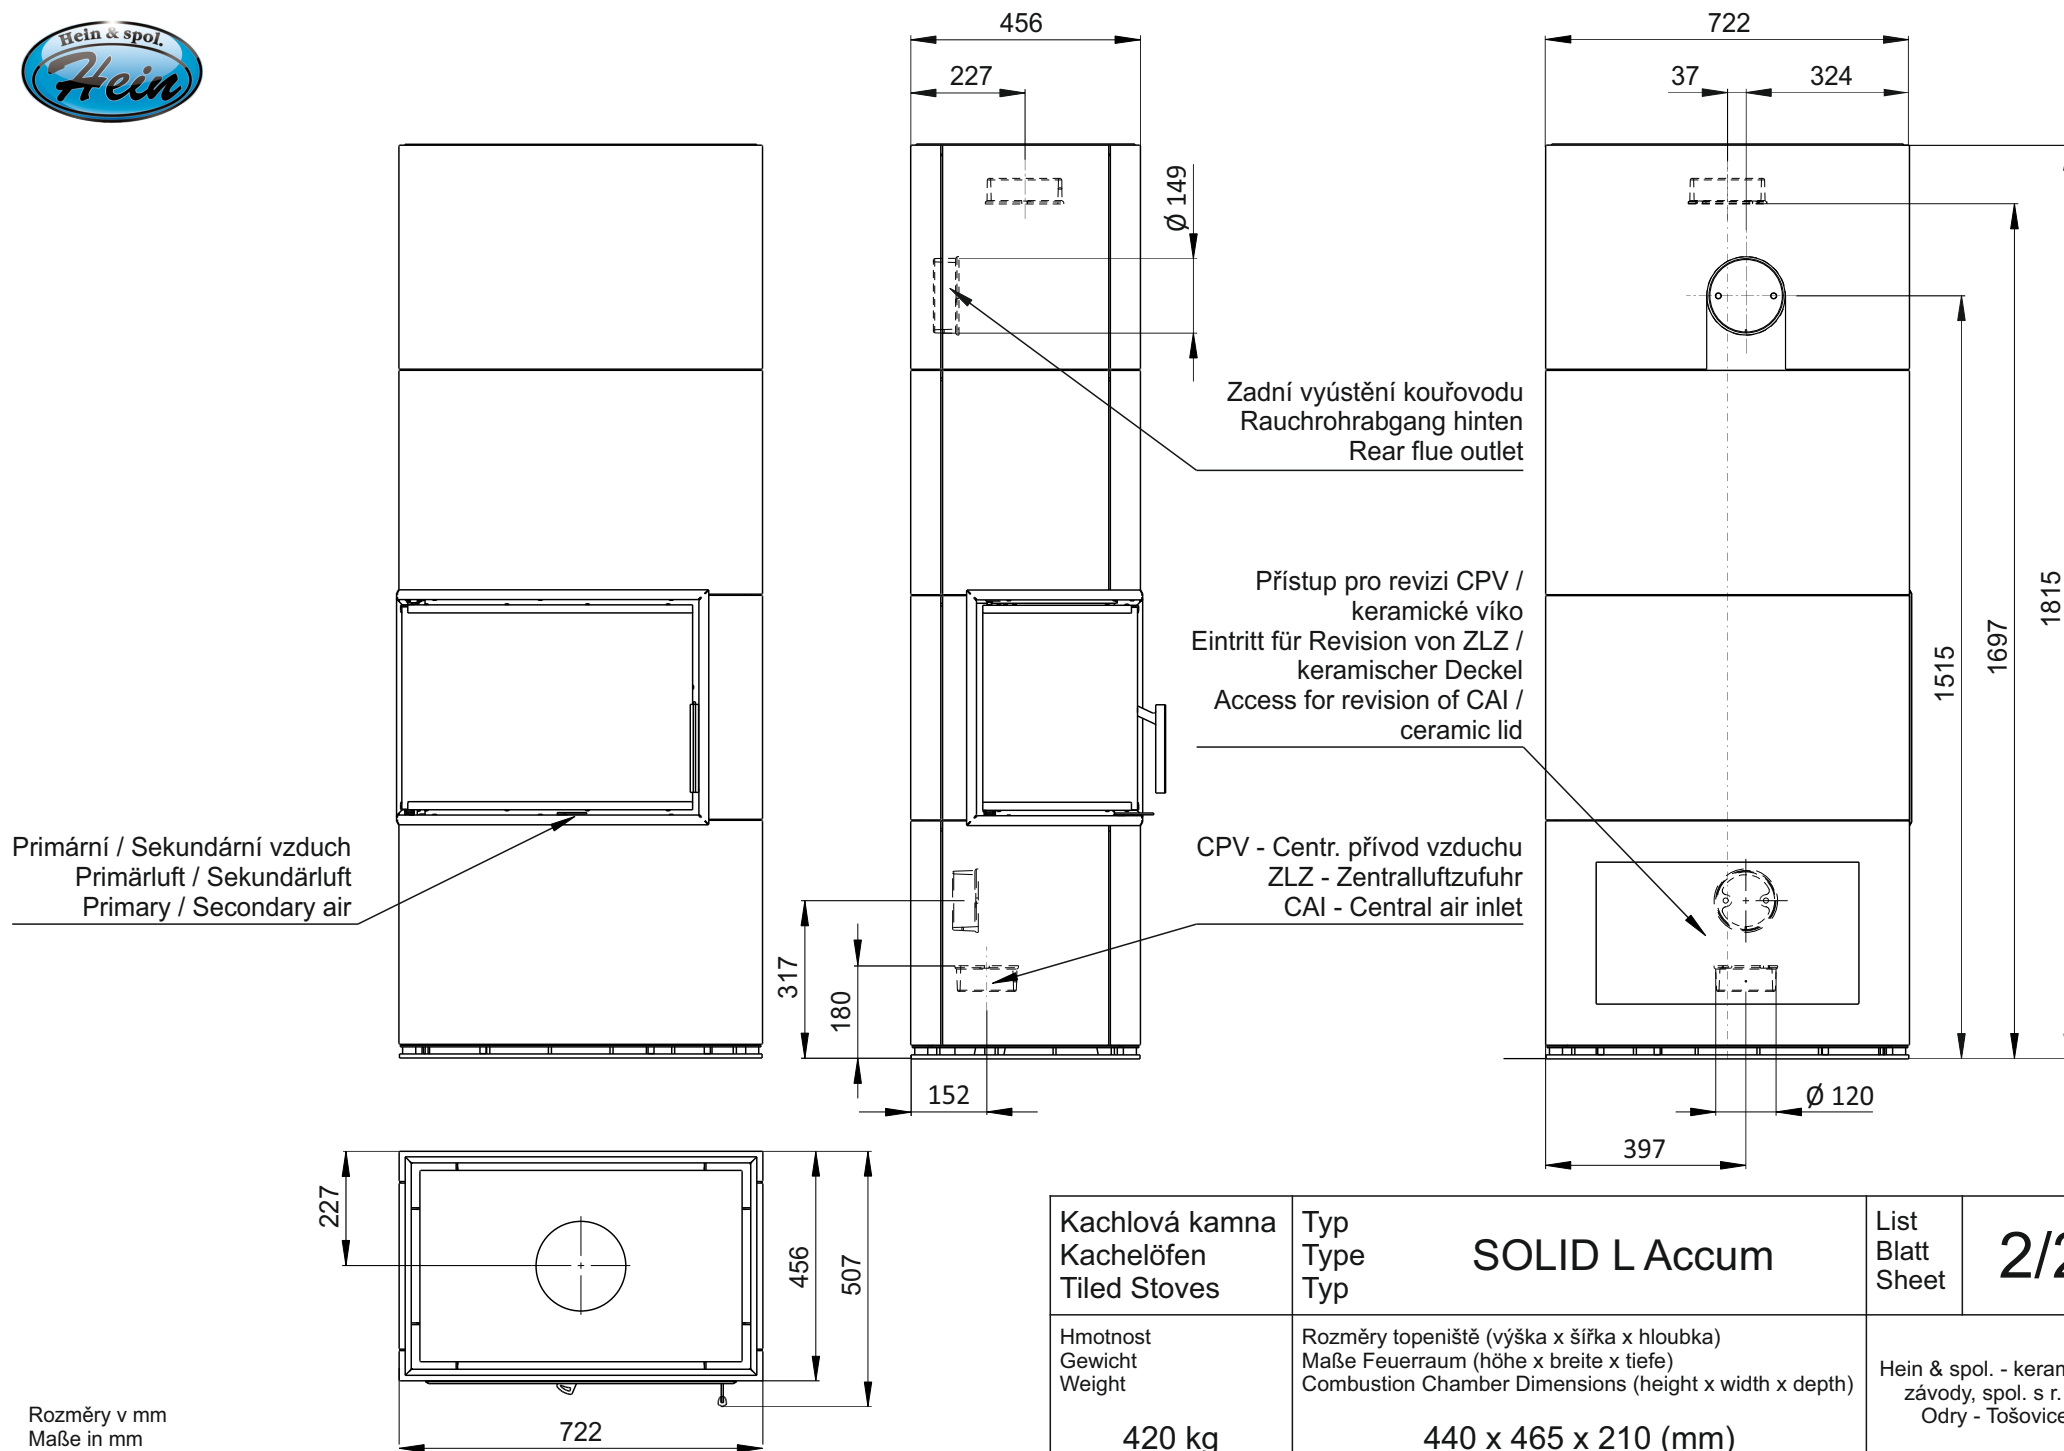

Rozměry v mm  
Maße in mm  
Dimensions in mm

Kachlová kamna Kachelöfen Tiled Stoves	Typ Type Typ	<b>SOLID L Accum</b>	List Blatt Sheet	<b>1/2</b>
Hmotnost Gewicht Weight	Rozměry topeniště (výška x šířka x hloubka) Maße Feuerraum (höhe x breite x tiefe) Combustion Chamber Dimensions (height x width x depth)		Hein & spol. - keramické závody, spol. s r. o. Odry - Tošovice	
<b>420 kg</b>	<b>440 x 465 x 210 (mm)</b>			

Rozměry v mm  
 Maße in mm  
 Dimensions in mm

Kachlová kamna Kachelöfen Tiled Stoves	Typ Type Typ	<b>SOLID L Accum</b>	List Blatt Sheet	<b>2/2</b>
Hmotnost Gewicht Weight	Rozměry topeniště (výška x šířka x hloubka) Maße Feuerraum (höhe x breite x tiefe) Combustion Chamber Dimensions (height x width x depth)	<b>420 kg</b>	Hein & spol. - keramické závody, spol. s r. o. Odry - Tošovice	
		<b>440 x 465 x 210 (mm)</b>		