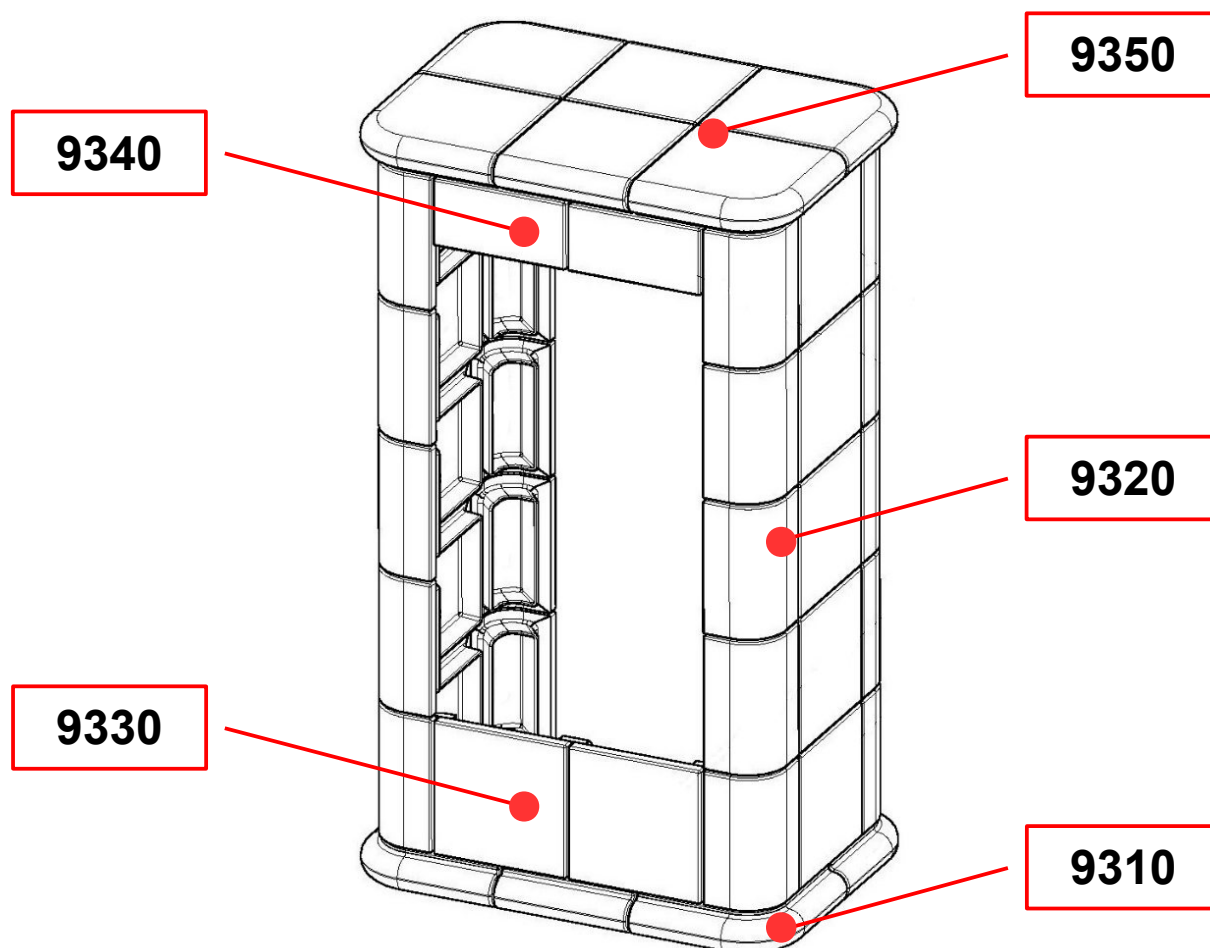

## Specifikace barevného provedení jednotlivých dílů

Číslo pozice	Název dílu	Barevné provedení (název / kód glazury)
9310	Sokl	
9320	Boční stěna	
9330	Deska spodní	
9340	Deska horní	
9350	Víko	

Poznámka: