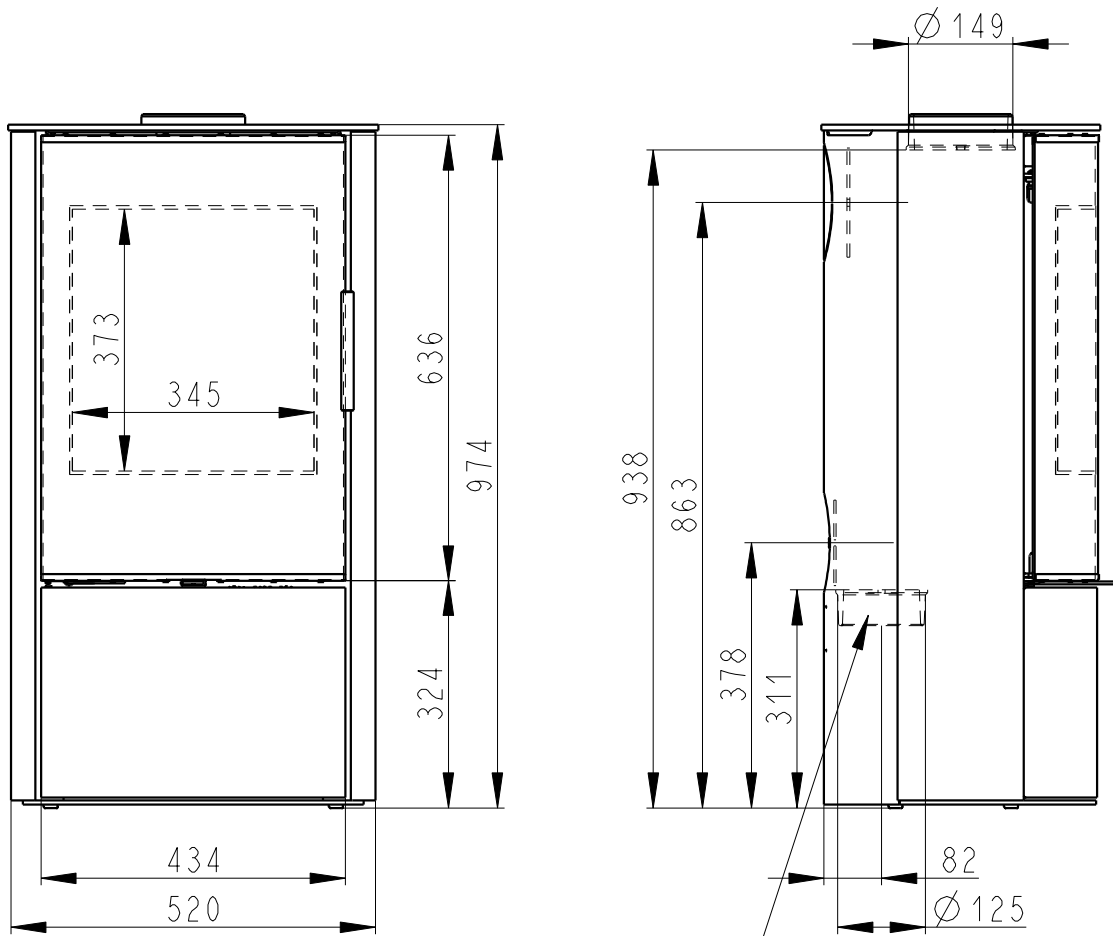

Rozmery v mm; Maße in mm; Dimensions in mm

# LAREDO - BOK PLECH VIKO PLECH - 181A

118 kg

CENTRALNI PRIVOD VZDUCHU  
Zentralluftzufuhr  
Central air inlet  
Ø 125mm

SEKUNDARNI VZDUCH  
Sekundärluft  
Secondary air  
A/UND/AND  
PRIMARNI VZDUCH  
Primärluft  
Primary air