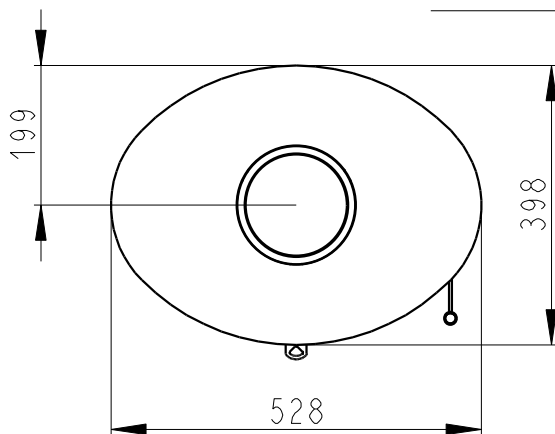

Rozmery v mm; Maße in mm; Dimensions in mm

# LAREDO - BOK PLECH VIKO PLECH - 181A

118 kg

CENTRALNI PRIVOD VZDUCHU  
Zentralluftzufuhr  
Central air inlet  
Ø 125mm

SEKUNDARNI VZDUCH  
Sekundärluft  
Secondary air  
A/UND/AND  
PRIMARNI VZDUCH  
Primärluft  
Primary air